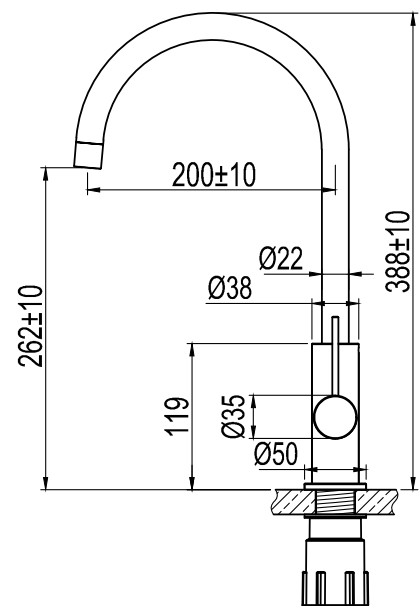

LAVABO APS

Fløjbjergvej 52 - DK-6580 Vamdrup - +45 7555 8866
info@lavabo.dk - www.lavabo.dk